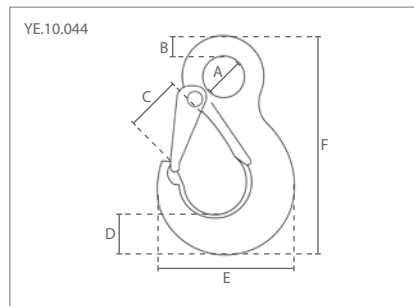

belast wartelen / swivel with load

7 Specificaties / Specifications			Afmetingen / Dimensions (mm)					
Artikel nummer	Capaciteit / Capacity	Gewicht / Weight	A	B	C	D	E	F
Article code	ton	kg						
YE.10.043.06	1.40	0.4	8	32	19	21	69	109
YE.10.043.08	2.50	0.7	10	37	25	28	88	134
YE.10.043.10	4.00	1.3	12	48	28	34	106	162
YE.10.043.13	6.70	2.3	15	59	38	42	134	203
YE.10.043.16	10.00	3.6	18	70	44	50	161	248
YE.10.043.20	16.00	7.3	25	85	52	56	191	297
YE.10.043.22	19.00	12.1	27	100	66	62	215	326

8 Specificaties / Specifications			Afmetingen / Dimensions (mm)					
Artikel nummer	Capaciteit / Capacity	Gewicht / Weight	A	B	C	D	E	F
Article code	ton	kg						
YE.10.044.06	1.40	0.3	21	10	19	21	70	111
YE.10.044.08	2.50	0.6	25	11	25	28	86	138
YE.10.044.10	4.00	1.2	34	16	28	33	105	172
YE.10.044.13	6.70	2.2	43	19	38	44	132	219
YE.10.044.16	10.00	3.5	50	25	44	50	160	260
YE.10.044.20	16.00	7.2	55	27	52	56	190	298
YE.10.044.22	19.00	11.5	60	29	66	62	214	330
YE.10.044.26	26.50	12.2	70	35	73	75	245	376
YE.10.044.32	39.30	17.5	82	39	87	89	270	458

9 Specificaties / Specifications			Afmetingen / Dimensions (mm)							
Artikel nummer	Capaciteit / Capacity	Gewicht / Weight	A	B	C	D	E	F	G	H
Article code	ton	kg								
YE.10.088.06	1.40	0.7	37	33	12	24	19	71	16	141
YE.10.088.08	2.50	1.0	42	41	13	29	26	88	20	171
YE.10.088.10	4.00	1.7	51	48	16	34	30	105	25	216
YE.10.088.13	6.70	3.1	59	55	17	40	38	135	32	253
YE.10.088.16	10.00	5.5	68	61	22	45	45	161	38	293
YE.10.088.20	16.00	9.8	91	74	25	56	50	195	49	359