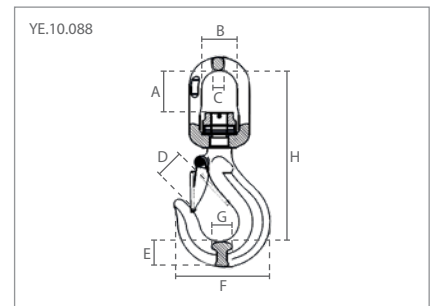

Grade 100 Toebehoren / Grade 100 Accessories

- 7. Gaffelhaken met klep / Clevis hooks with latch
- 8. Ooghaken met klep / Eye hooks with latch
- 9. Wartel haken met klep en lager / Swivel hooks with latch and bearing

belast wartelen / swivel with load

7 Specificaties / Specifications			Afmetingen / Dimensions (mm)					
Artikel nummer	Capaciteit / Capacity	Gewicht / Weight	A	B	C	D	E	F
Article code	ton	kg						
YE.10.043.06	1.40	0.4	8	32	19	21	69	109
YE.10.043.08	2.50	0.7	10	37	25	28	88	134
YE.10.043.10	4.00	1.3	12	48	28	34	106	162
YE.10.043.13	6.70	2.3	15	59	38	42	134	203
YE.10.043.16	10.00	3.6	18	70	44	50	161	248
YE.10.043.20	16.00	7.3	25	85	52	56	191	297
YE.10.043.22	19.00	12.1	27	100	66	62	215	326

8 Specificaties / Specifications			Afmetingen / Dimensions (mm)					
Artikel nummer	Capaciteit / Capacity	Gewicht / Weight	A	B	C	D	E	F
Article code	ton	kg						
YE.10.044.06	1.40	0.3	21	10	19	21	70	111
YE.10.044.08	2.50	0.6	25	11	25	28	86	138
YE.10.044.10	4.00	1.2	34	16	28	33	105	172
YE.10.044.13	6.70	2.2	43	19	38	44	132	219
YE.10.044.16	10.00	3.5	50	25	44	50	160	260
YE.10.044.20	16.00	7.2	55	27	52	56	190	298
YE.10.044.22	19.00	11.5	60	29	66	62	214	330
YE.10.044.26	26.50	12.2	70	35	73	75	245	376
YE.10.044.32	39.30	17.5	82	39	87	89	270	458

9 Specificaties / Specifications			Afmetingen / Dimensions (mm)							
Artikel nummer	Capaciteit / Capacity	Gewicht / Weight	A	B	C	D	E	F	G	H
Article code	ton	kg								
YE.10.088.06	1.40	0.7	37	33	12	24	19	71	16	141
YE.10.088.08	2.50	1.0	42	41	13	29	26	88	20	171
YE.10.088.10	4.00	1.7	51	48	16	34	30	105	25	216
YE.10.088.13	6.70	3.1	59	55	17	40	38	135	32	253
YE.10.088.16	10.00	5.5	68	61	22	45	45	161	38	293
YE.10.088.20	16.00	9.8	91	74	25	56	50	195	49	359