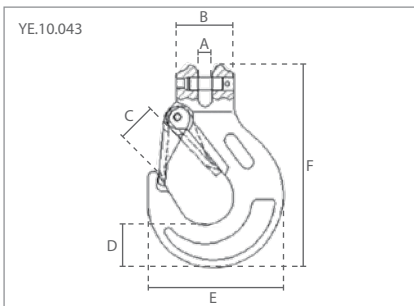

Grade 100 Toebehoren / Grade 100 Accessories

- 7. Gaffelhaken met klep / Clevis hooks with latch
- 8. Ooghaken met klep / Eye hooks with latch
- 9. Wartel haken met klep en lager / Swivel hooks with latch and bearing

belast wartelen / swivel with load

7 Specificaties / Specifications			Afmetingen / Dimensions (mm)					
Artikel nummer	Capaciteit / Capacity	Gewicht / Weight	A	B	C	D	E	F
Article code	ton	kg						
YE.10.043.06	1.40	0.4	8	32	19	21	69	109
YE.10.043.08	2.50	0.7	10	37	25	28	88	134
YE.10.043.10	4.00	1.3	12	48	28	34	106	162
YE.10.043.13	6.70	2.3	15	59	38	42	134	203
YE.10.043.16	10.00	3.6	18	70	44	50	161	248
YE.10.043.20	16.00	7.3	25	85	52	56	191	297
YE.10.043.22	19.00	12.1	27	100	66	62	215	326

8 Specificaties / Specifications			Afmetingen / Dimensions (mm)					
Artikel nummer	Capaciteit / Capacity	Gewicht / Weight	A	B	C	D	E	F
Article code	ton	kg						
YE.10.044.06	1.40	0.3	21	10	19	21	70	111
YE.10.044.08	2.50	0.6	25	11	25	28	86	138
YE.10.044.10	4.00	1.2	34	16	28	33	105	172
YE.10.044.13	6.70	2.2	43	19	38	44	132	219
YE.10.044.16	10.00	3.5	50	25	44	50	160	260
YE.10.044.20	16.00	7.2	55	27	52	56	190	298
YE.10.044.22	19.00	11.5	60	29	66	62	214	330
YE.10.044.26	26.50	12.2	70	35	73	75	245	376
YE.10.044.32	39.30	17.5	82	39	87	89	270	458

9 Specificaties / Specifications			Afmetingen / Dimensions (mm)							
Artikel nummer	Capaciteit / Capacity	Gewicht / Weight	A	B	C	D	E	F	G	H
Article code	ton	kg								
YE.10.088.06	1.40	0.7	37	33	12	24	19	71	16	141
YE.10.088.08	2.50	1.0	42	41	13	29	26	88	20	171
YE.10.088.10	4.00	1.7	51	48	16	34	30	105	25	216
YE.10.088.13	6.70	3.1	59	55	17	40	38	135	32	253
YE.10.088.16	10.00	5.5	68	61	22	45	45	161	38	293
YE.10.088.20	16.00	9.8	91	74	25	56	50	195	49	359