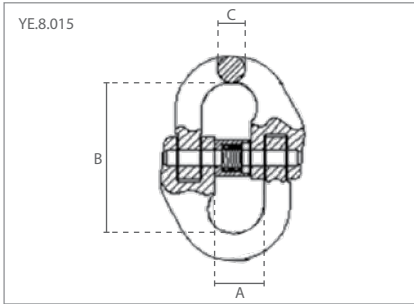

Grade 80 Toebehoren volgens EN 1677 / Grade 80 Accessories according to EN 1677

7. Verbindingschaklen / Connecting links
 8. Verbindingschaklen voor rondstropen / Connecting links for round slings
 9. Gaffelhaken met klep / Clevis hooks with latch

7 Specificaties / Specifications			Afmetingen / Dimensions (mm)		
Artikel nummer	Capaciteit / Capacity	Gewicht / Weight	A	B	C
YE.8.015.06	1.12 ton	0.08 kg	15	42	8
YE.8.015.07	1.50	0.15	19	55	9
YE.8.015.08	2.00	0.16	20	61	10
YE.8.015.10	3.15	0.3	25	68	12
YE.8.015.13	5.30	0.7	29	87	15
YE.8.015.16	8.00	1.2	35	109	20
YE.8.015.20	12.50	2.1	41	122	24
YE.8.015.22	15.00	2.9	48	142	26
YE.8.015.26	21.20	4.5	58	158	31
YE.8.015.32	31.50	8.2	67	205	38

8 Specificaties / Specifications			Afmetingen / Dimensions (mm)					
Artikel nummer	Capaciteit / Capacity	Gewicht / Weight	A	B	C	D	E	F
YE.8.016.06	1.12 ton	0.2 kg	15	60	56	40	18	7
YE.8.016.08	2.00	0.3	20	62	64	40	24	10
YE.8.016.10	3.15	0.7	24	66	83	39	31	11
YE.8.016.13	5.30	1.5	28	88	94	55	37	17
YE.8.016.16	8.00	2.3	35	108	120	66	46	20
YE.8.016.20	12.50	3.3	41	129	138	80	52	23
YE.8.016.26	21.20	10.7	58	229	210	152	86	30
YE.8.016.32	31.50	18.9	73	252	279	160	91	55

9 Specificaties / Specifications			Afmetingen / Dimensions (mm)					
Artikel nummer	Capaciteit / Capacity	Gewicht / Weight	A	B	C	D	E	F
YE.8.043.06	1.12 ton	0.4 kg	8	32	20	20	68	108
YE.8.043.08	2.00	0.6	10	39	24	25	86	131
YE.8.043.10	3.15	1.0	13	48	28	36	106	164
YE.8.043.13	5.30	1.5	17	55	35	42	130	196
YE.8.043.16	8.00	3.5	19	66	43	47	156	236
YE.8.043.20	12.50	6.8	24	92	52	51	180	281
YE.8.043.22	15.00	10.0	27	91	70	63	220	315
YE.8.043.26	21.20	15.0	30	117	85	75	252	325
YE.8.043.32	31.50	27.0	35	150	106	88	300	405