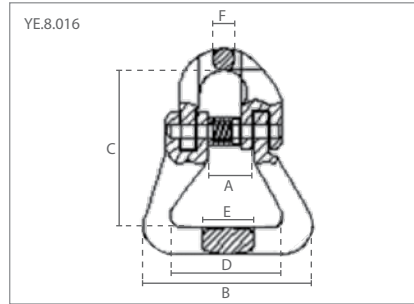

Grade 80 Toebehoren volgens EN 1677 / Grade 80 Accessories according to EN 1677

7. Verbindingschaklen / Connecting links
 8. Verbindingschaklen voor rondstropen / Connecting links for round slings
 9. Gaffelhaken met klep / Clevis hooks with latch

7 Specificaties / Specifications			Afmetingen / Dimensions (mm)		
Artikel nummer	Capaciteit / Capacity	Gewicht / Weight	A	B	C
YE.8.015.06	1.12 ton	0.08 kg	15	42	8
YE.8.015.07	1.50	0.15	19	55	9
YE.8.015.08	2.00	0.16	20	61	10
YE.8.015.10	3.15	0.3	25	68	12
YE.8.015.13	5.30	0.7	29	87	15
YE.8.015.16	8.00	1.2	35	109	20
YE.8.015.20	12.50	2.1	41	122	24
YE.8.015.22	15.00	2.9	48	142	26
YE.8.015.26	21.20	4.5	58	158	31
YE.8.015.32	31.50	8.2	67	205	38

8 Specificaties / Specifications			Afmetingen / Dimensions (mm)					
Artikel nummer	Capaciteit / Capacity	Gewicht / Weight	A	B	C	D	E	F
YE.8.016.06	1.12 ton	0.2 kg	15	60	56	40	18	7
YE.8.016.08	2.00	0.3	20	62	64	40	24	10
YE.8.016.10	3.15	0.7	24	66	83	39	31	11
YE.8.016.13	5.30	1.5	28	88	94	55	37	17
YE.8.016.16	8.00	2.3	35	108	120	66	46	20
YE.8.016.20	12.50	3.3	41	129	138	80	52	23
YE.8.016.26	21.20	10.7	58	229	210	152	86	30
YE.8.016.32	31.50	18.9	73	252	279	160	91	55

9 Specificaties / Specifications			Afmetingen / Dimensions (mm)					
Artikel nummer	Capaciteit / Capacity	Gewicht / Weight	A	B	C	D	E	F
YE.8.043.06	1.12 ton	0.4 kg	8	32	20	20	68	108
YE.8.043.08	2.00	0.6	10	39	24	25	86	131
YE.8.043.10	3.15	1.0	13	48	28	36	106	164
YE.8.043.13	5.30	1.5	17	55	35	42	130	196
YE.8.043.16	8.00	3.5	19	66	43	47	156	236
YE.8.043.20	12.50	6.8	24	92	52	51	180	281
YE.8.043.22	15.00	10.0	27	91	70	63	220	315
YE.8.043.26	21.20	15.0	30	117	85	75	252	325
YE.8.043.32	31.50	27.0	35	150	106	88	300	405