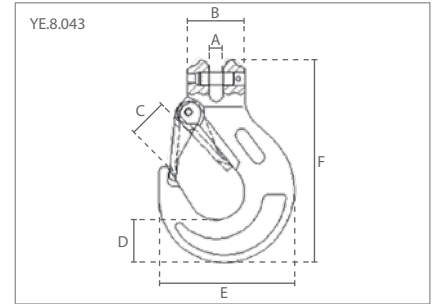

Grade 80 Toebehoren volgens EN 1677 / Grade 80 Accessories according to EN 1677

7. Verbindingschaklen / Connecting links
 8. Verbindingschaklen voor rondstropen / Connecting links for round slings
 9. Gaffelhaken met klep / Clevis hooks with latch

7 Specificaties / Specifications			Afmetingen / Dimensions (mm)		
Artikel nummer	Capaciteit / Capacity	Gewicht / Weight	A	B	C
YE.8.015.06	1.12 ton	0.08 kg	15	42	8
YE.8.015.07	1.50	0.15	19	55	9
YE.8.015.08	2.00	0.16	20	61	10
YE.8.015.10	3.15	0.3	25	68	12
YE.8.015.13	5.30	0.7	29	87	15
YE.8.015.16	8.00	1.2	35	109	20
YE.8.015.20	12.50	2.1	41	122	24
YE.8.015.22	15.00	2.9	48	142	26
YE.8.015.26	21.20	4.5	58	158	31
YE.8.015.32	31.50	8.2	67	205	38

8 Specificaties / Specifications			Afmetingen / Dimensions (mm)					
Artikel nummer	Capaciteit / Capacity	Gewicht / Weight	A	B	C	D	E	F
YE.8.016.06	1.12 ton	0.2 kg	15	60	56	40	18	7
YE.8.016.08	2.00	0.3	20	62	64	40	24	10
YE.8.016.10	3.15	0.7	24	66	83	39	31	11
YE.8.016.13	5.30	1.5	28	88	94	55	37	17
YE.8.016.16	8.00	2.3	35	108	120	66	46	20
YE.8.016.20	12.50	3.3	41	129	138	80	52	23
YE.8.016.26	21.20	10.7	58	229	210	152	86	30
YE.8.016.32	31.50	18.9	73	252	279	160	91	55

9 Specificaties / Specifications			Afmetingen / Dimensions (mm)					
Artikel nummer	Capaciteit / Capacity	Gewicht / Weight	A	B	C	D	E	F
YE.8.043.06	1.12 ton	0.4 kg	8	32	20	20	68	108
YE.8.043.08	2.00	0.6	10	39	24	25	86	131
YE.8.043.10	3.15	1.0	13	48	28	36	106	164
YE.8.043.13	5.30	1.5	17	55	35	42	130	196
YE.8.043.16	8.00	3.5	19	66	43	47	156	236
YE.8.043.20	12.50	6.8	24	92	52	51	180	281
YE.8.043.22	15.00	10.0	27	91	70	63	220	315
YE.8.043.26	21.20	15.0	30	117	85	75	252	325
YE.8.043.32	31.50	27.0	35	150	106	88	300	405